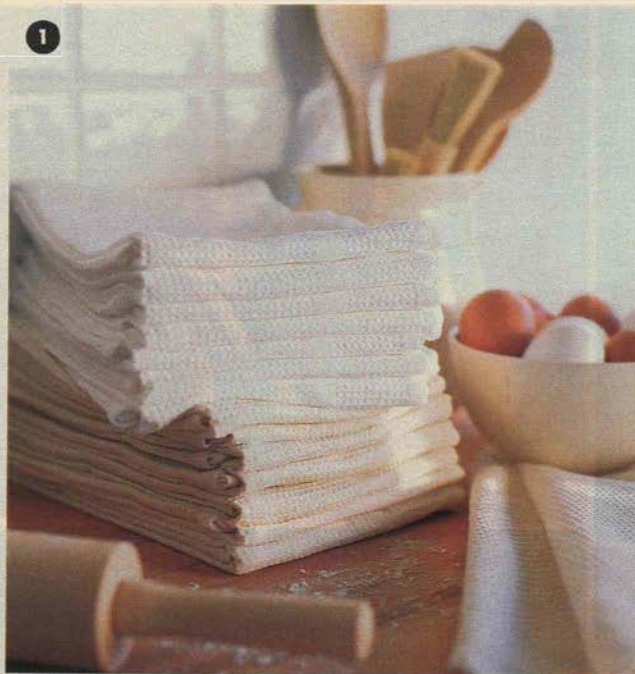

1

2

ANOD knivkubb

529.-

3

4

1. **VÄFFLA** kökshandduk 50x70 cm. Bomull. Kulörtvätt 60° 65.-/4 st. 2. **ANOD** knivkubb/knivar/brynstål. Knivkubb i lackerad furu. Knivar, brynstål i rostfritt stål/PF-plast. Innehåller kock-, bröd-, filé-, skalkniv och brynstål. Handdisk 529.-
3. **KONTRAKT** gryta 4.5 | 449.- 4. **GRUNKA** köksredskap. 18/0 rostfritt stål. Maskindisk. Prisex: Tranchergaffel 33.5 cm 25.- Slev 28.5 cm 25.- **BYGEL** serie. Förkromat stål. Stång, längd 51 cm 39.- S-krok 29.-/10 st. **Vänstra sidan:**
3. **KONTRAKT** kastrull 2 l. Handgjutet anodiserat aluminium. Handtag i rostfritt stål. Lock i eldfast glas. Belägg: Excalibur 299.-